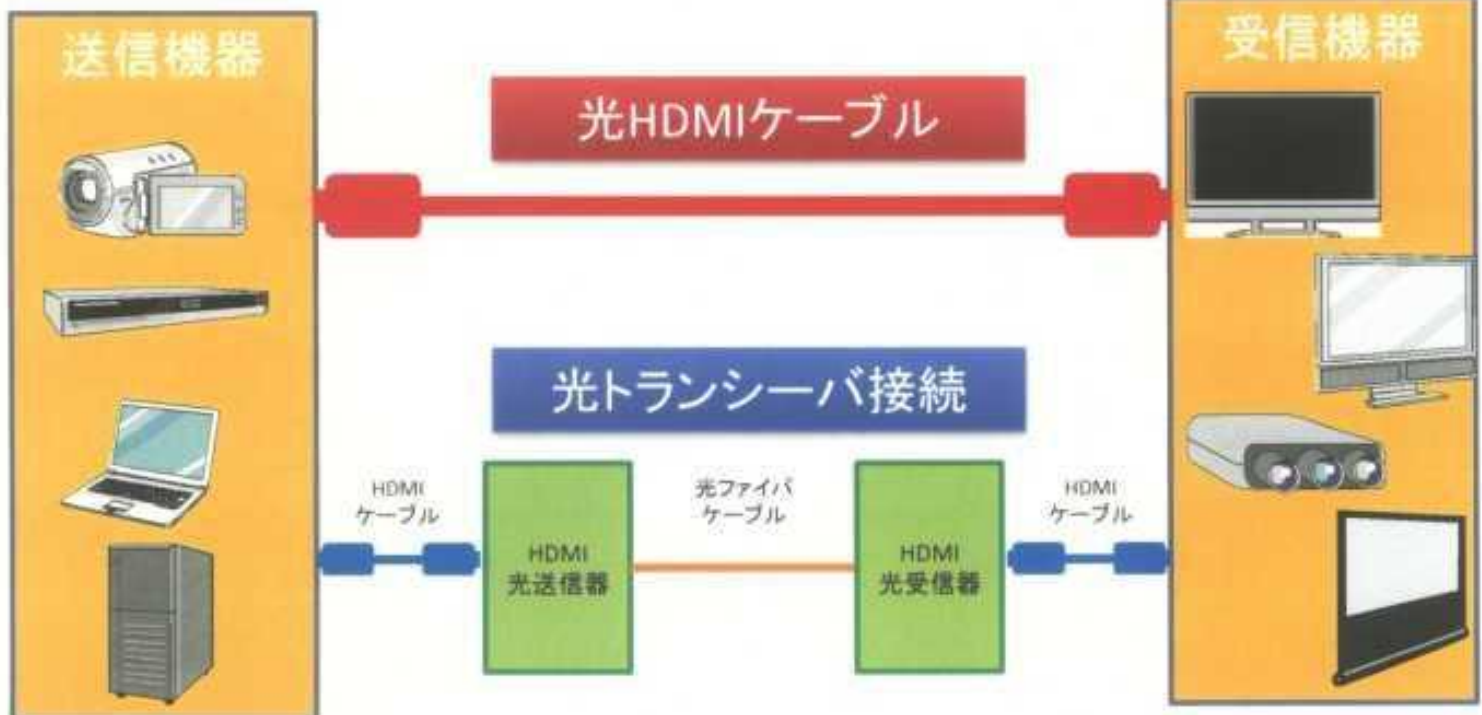

光HDMIケーブル

HDMI認証取得

長距離伝送可能！

変換機器不要！

高精細画像(フルHD、3D等)対応！

項目	仕様
ケーブル外径	5.9mm
ケーブル長	最大100m
伝送速度	対応規格HDMI(High Speed) 3.4Gbit/s/ch × 4ch
コネクタサイズ	45mm(長さ)×12mm(厚さ)×19mm(幅) HDMI規格準拠
難燃性	UL444(Plenumグレード)
消費電力	最大140mW以下(4ch合計)
その他	HDMI Converter Cable認証取得